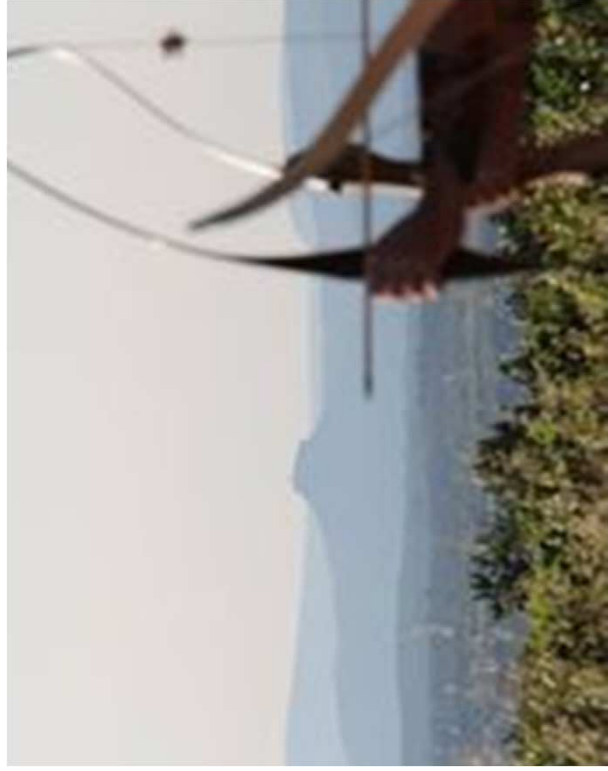

Le CD07 présente :

14 licenciés

Un terrain de jeu magnifique pour des amoureux du parcours

Une salle communale partagée

pour des entraînements très conviviaux

La vie du club

Les archers de Charlemagne tirent leur nom de la fameuse épée Joyeuses où sont les origines du club avant qu'il déménage à Lablachère.

Le Covid a été un gros coup dur, mais le noyau dur cherche à relancer le club en participant à octobre rose et en invitant les autres associations à découvrir le tir à l'arc.

Les entraînements sont variés selon les saisons, en salle au gré des festivités de l'année ou en extérieur aux beaux jours.