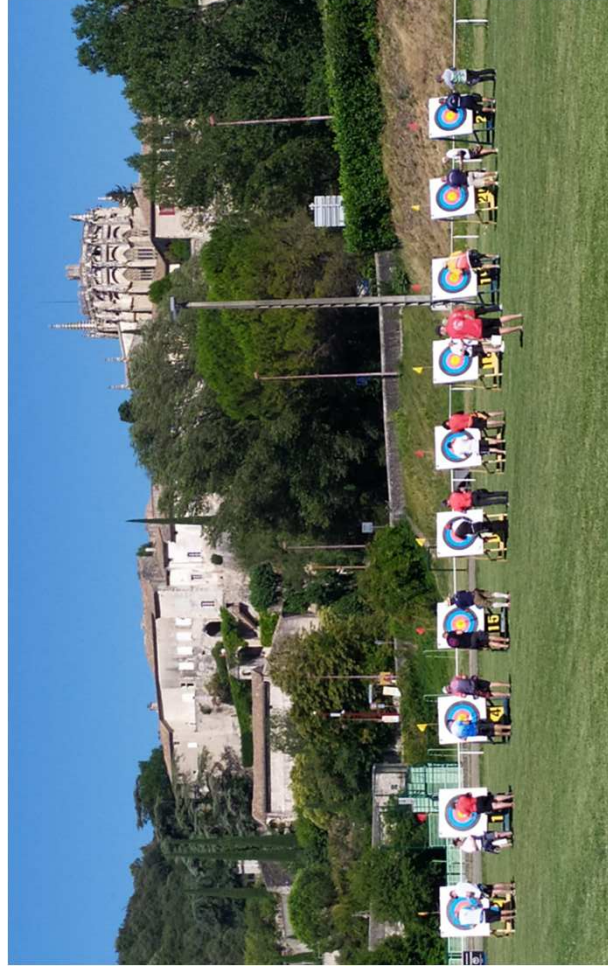

Le CD07 présente :

**Un tout nouveau (demi-)mur de tir !  
Dans le gymnase communal partagé**

**Viviers  
49 licenciés**

**Un beau terrain d'entraînement extérieur, 8 cibles  
à toutes distances, à l'ombre des platanes**

**Les rugbymen et les archers se partagent le  
terrain pour les concours. Avec une superbe vue.**

## La vie du club

Les archers de Roqueplane forment une compagnie, et ils y tiennent! Le tir du Roy est le point d'orgue de la saison.

Mais les occasions de s'amuser sont nombreuses : un tir d'halloween son et lumières, les diverses manifestations caritatives du village, les initiations aux alentours.