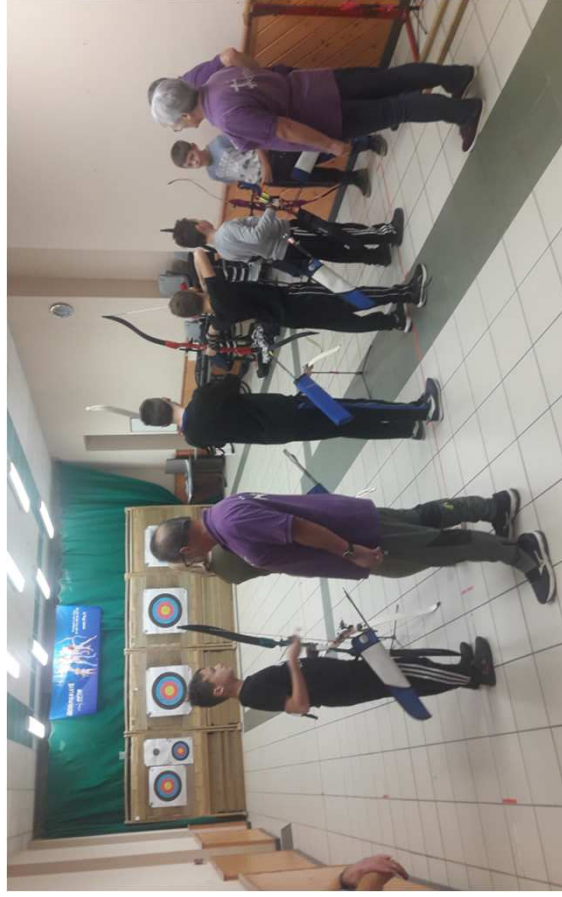

**Parcours nature 7 cibles en développement
Sur le terrain d'un archer**

Le CD07 présente :

**Satillieu
32 licenciés**

**Salle communale multiactivités
17,5m de long, 3 cibles... et demi**

**2 cibles extérieures au stade communale,
Jusqu'à 70m**

La vie du club

Les séances du mardi se terminent généralement par un petit grignotage où un archer fait profiter de ses spécialités.

Le club participe à des manifestations au village (virades de l'espoir, fête des lumières, etc...)

Chaque année des enfants en difficultés psychologiques de l'hôpital de jour d'Annonay viennent pour des séances d'initiation dont les effets bénéfiques sont reconnus et appréciés par les soignants.

La fin d'année est marquée par un concours interne ou un rassemblement suivi d'un pique-nique et d'une après-midi en famille.